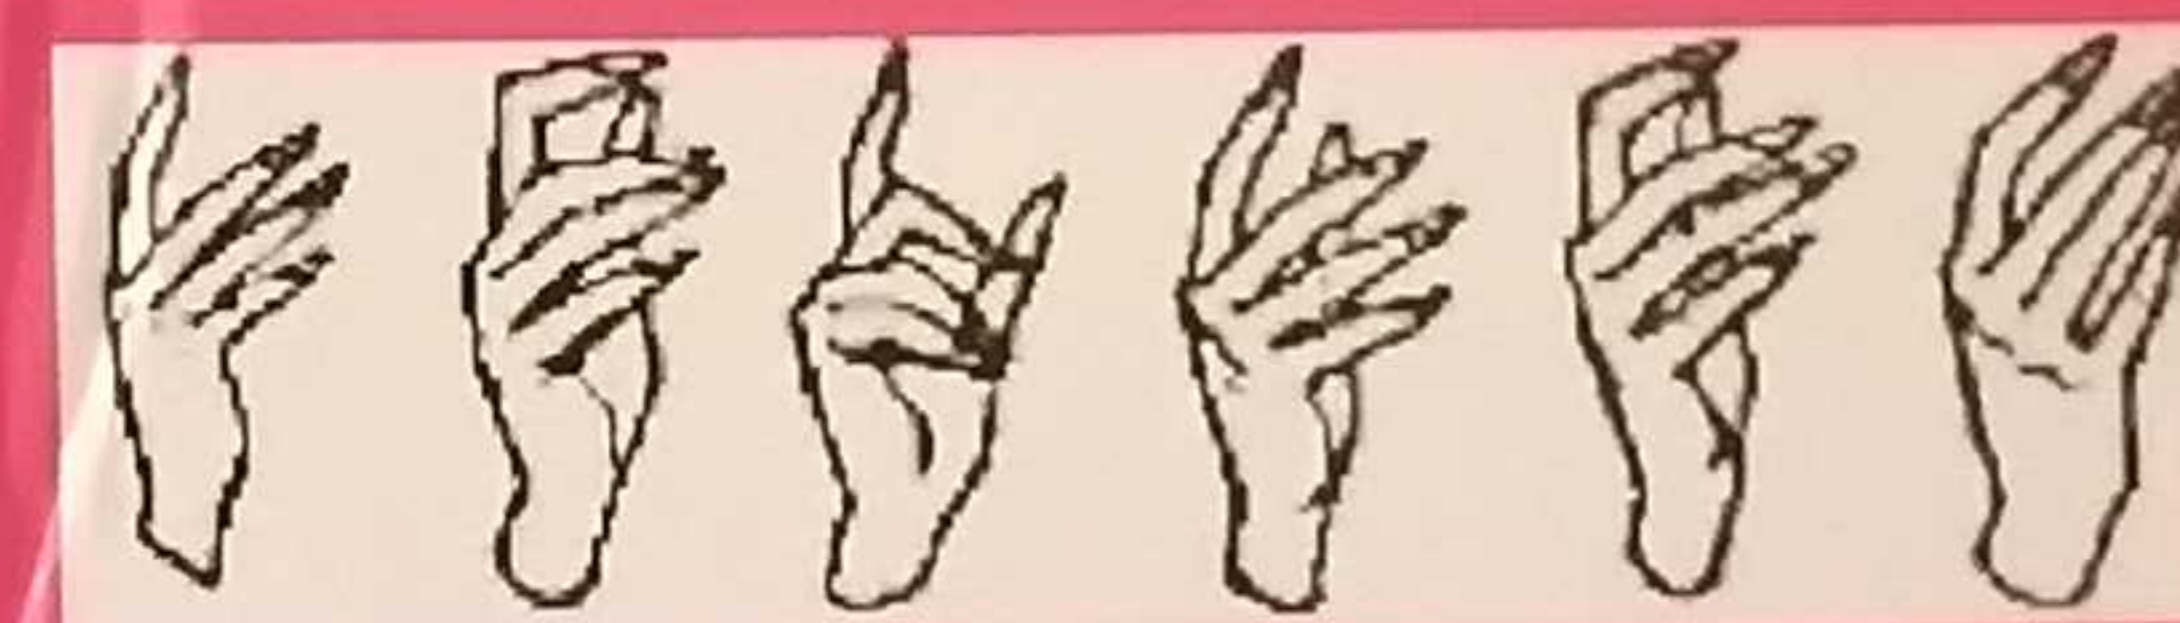

ТЕСТ РУКИ
HAND TEST